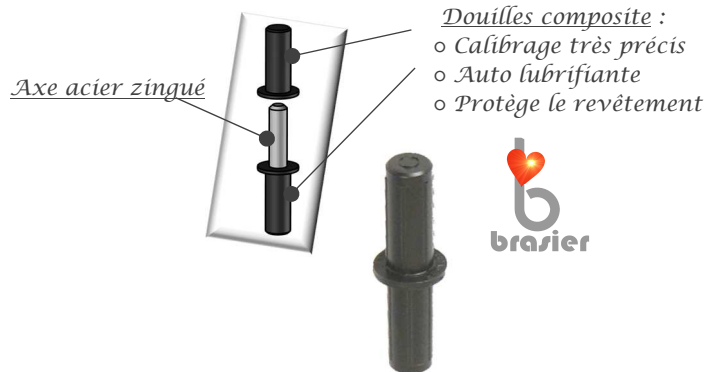

GOND TABLEAU RUSTIQUE

GOND TABLEAU RUSTIQUE + AXE ACIER

référence	ϕ	Long	ϕ Trou
60D3943N	14	135	8,5
60D3948N	14	180	8,5

CORPS GOND SEUL

référence
60D3914N
60D3918N

GOND TABLEAU RUSTIQUE + "AXEROTOPLAST"

référence	ϕ	Long	ϕ Trou
60D4043N	14	135	8,5
60D4048N	14	180	8,5

L'axe "ROTOPLAST"

PATTE DE RENFORT COUDEE

référence	ϕ Trou
92B150N	8,5

AXE GOND SEUL

référence	TYPE
60A14N	Acier (classique)
60AR14N	"Rotoplast"

◇ Finition RAL 9005 satiné thermolaquage (voir page 43)
 ◇ Conditionnement, se référer au tarif (annexe)