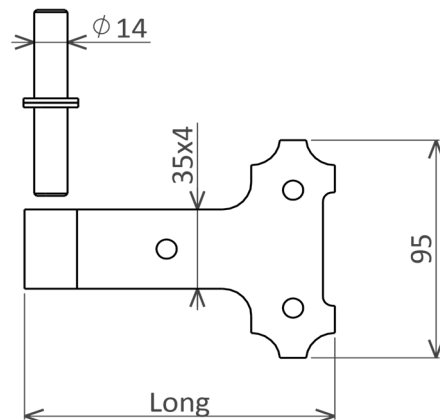

GOND TABLEAU RUSTIQUE

GOND TABLEAU RUSTIQUE + AXE ACIER

référence	ϕ	Long	ϕ Trou
60D3943N	14	135	8,5
60D3948N	14	180	8,5

CORPS GOND SEUL

référence
60D3914N
60D3918N

GOND TABLEAU RUSTIQUE + "AXEROTOPLAST"

référence	ϕ	Long	ϕ Trou
60D4043N	14	135	8,5
60D4048N	14	180	8,5

L'axe "ROTOPLAST"

PATTE DE RENFORT COUDEE

référence	ϕ Trou
92B150N	8,5

AXE GOND SEUL

référence	TYPE
60A14N	Acier (classique)
60AR14N	"Rotoplast"

◇ Finition RAL 9005 satiné thermolaquage (voir page 43)
 ◇ Conditionnement, se référer au tarif (annexe)