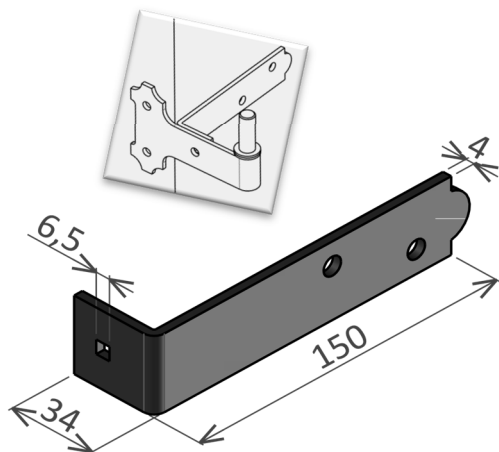

GOND TABLEAU RUSTIQUE

GOND TABLEAU RUSTIQUE + AXE ACIER

référence	ϕ	Long	ϕ Trou
60D3943N	14	135	8,5
60D3948N	14	180	8,5

CORPS GOND SEUL

référence
60D3914N
60D3918N

GOND TABLEAU RUSTIQUE + "AXEROTOPLAST"

référence	ϕ	Long	ϕ Trou
60D4043N	14	135	8,5
60D4048N	14	180	8,5

L'axe "ROTOPLAST"

PATTE DE RENFORT COUDEE

référence	ϕ Trou
92B150N	8,5

AXE GOND SEUL

référence	TYPE
60A14N	Acier (classique)
60AR14N	"Rotoplast"

◇ Finition RAL 9005 satiné thermolaquage (voir page 43)
 ◇ Conditionnement, se référer au tarif (annexe)