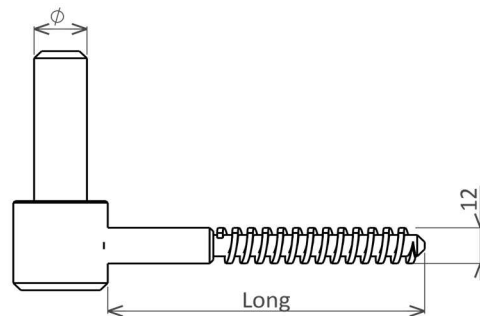

GOND VIS BOIS & SCÉLÈMENT CLASSIQUE

GOND VIS BOIS

référence	∅	Long
60E1220N	12	85
60E1240N	14	85
60E1242N	14	110
60E1260N	16	85

Autres longueurs sur demande

GOND SCÉLÈMENT OUVERT

référence	∅	Long	HxE
50C3042N	14	120	25x5
50C4043N	14	130	35x5
50C4046N	14	160	35x5
50C4666N	16	160	40x6