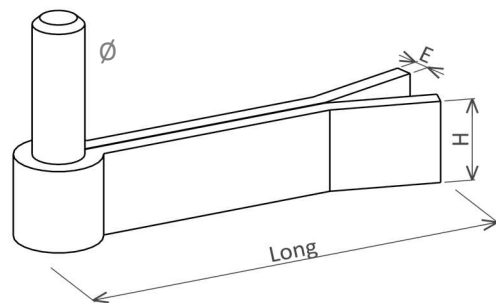

GOND VIS BOIS & SCÉLÈMENT CLASSIQUE

GOND VIS BOIS

référence	∅	Long
60E1220N	12	85
60E1240N	14	85
60E1242N	14	110
60E1260N	16	85

Autres longueurs sur demande

GOND SCÉLÈMENT OUVERT

référence	∅	Long	HxE
50C3042N	14	120	25x5
50C4043N	14	130	35x5
50C4046N	14	160	35x5
50C4666N	16	160	40x6

◇ Finition RAL 9005 satiné thermolaquage (voir page 43)
◇ Conditionnement, se référer au tarif (annexe)