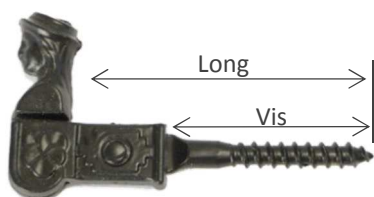

ARRETS DE VOLET

ARRÊT DE VOLET VIS BOIS

référence	Long
80E2011N	110
80E2013N	130
80E2016N	160
80E2019N	190
80E2022N	220

BUTEE D'ARRÊT

référence
80V4040N

Robuste

D'une épaisseur de 3 mm, bloquée par un boulon M6 sur une plaque zinguée

ARRÊT PLATINE COUDE

référence	Déport
80B2450N	50

Autres longueurs sur demande

ARRÊT TÊTE BERGÈRE

référence	Long	Ø Vis
80R10070N	100	10x70
80R10120N	150	10x120

ARRÊT TÊTE BERGÈRE battement 35 mm

référence	BATT	Ø Vis
80RB3570N	35	10x70