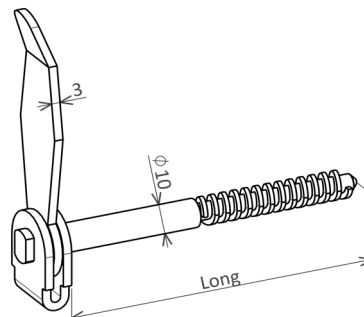

ARRETS DE VOLET

ARRÊT DE VOLET VIS BOIS

référence	Long
80E2011N	110
80E2013N	130
80E2016N	160
80E2019N	190
80E2022N	220

BUTEE D'ARRÊT

référence
80V4040N

Robuste

D'une épaisseur de 3 mm, bloquée par un boulon M6 sur une plaque zinguée

ARRÊT PLATINE COUDE

référence	Déport
80B2450N	50

Autres longueurs sur demande

ARRÊT TÊTE BERGÈRE

référence	Long	Ø Vis
80R10070N	100	10x70
80R10120N	150	10x120

ARRÊT TÊTE BERGÈRE battement 35 mm

référence	BATT	Ø Vis
80RB3570N	35	10x70