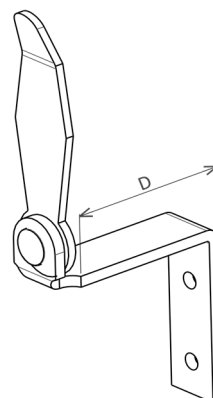

ARRETS DE VOLET

ARRÊT DE VOLET VIS BOIS

référence	Long
80E2011N	110
80E2013N	130
80E2016N	160
80E2019N	190
80E2022N	220

BUTEE D'ARRÊT

référence
80V4040N

Robuste

D'une épaisseur de 3 mm, bloquée par un boulon M6 sur une plaque zinguée

ARRÊT PLATINE COUDE

référence	Déport
80B2450N	50

Autres longueurs sur demande

ARRÊT TÊTE BERGÈRE

référence	Long	Ø Vis
80R10070N	100	10x70
80R10120N	150	10x120

ARRÊT TÊTE BERGÈRE battement 35 mm

référence	BATT	Ø Vis
80RB3570N	35	10x70