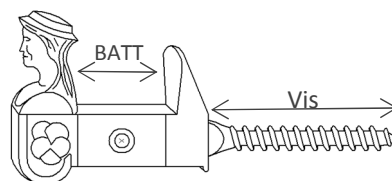

ARRETS DE VOLET

ARRÊT DE VOLET VIS BOIS

référence	Long
80E2011N	110
80E2013N	130
80E2016N	160
80E2019N	190
80E2022N	220

BUTEE D'ARRÊT

référence
80V4040N

Robuste

D'une épaisseur de 3 mm, bloquée par un boulon M6 sur une plaque zinguée

ARRÊT PLATINE COUDE

référence	Déport
80B2450N	50

Autres longueurs sur demande

ARRÊT TÊTE BERGÈRE

référence	Long	Ø Vis
80R10070N	100	10x70
80R10120N	150	10x120

ARRÊT TÊTE BERGÈRE battement 35 mm

référence	BATT	Ø Vis
80RB3570N	35	10x70